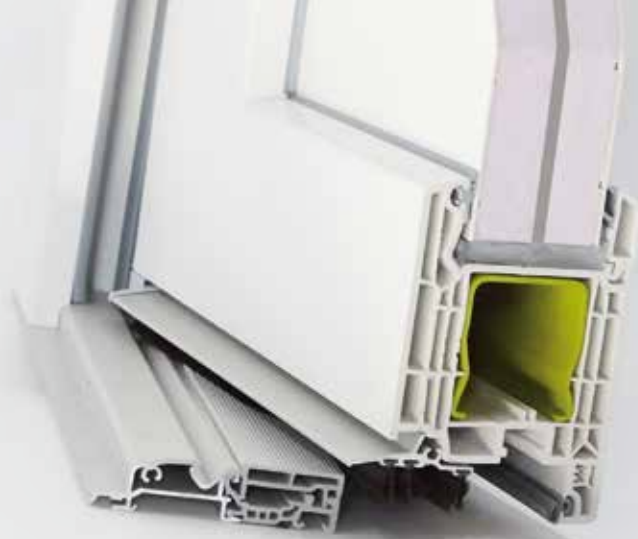

Optimaler Einbruchschutz
mit RC 2-Sicherheitstechnik

Modell 1

- ✓ Zweifach-Verglasung raumseitig durchwurfhemmendes Sicherheitsglas P4A
- ✓ Flügelsprosse 94 mm, von oben fix 600 mm
- ✓ Füllungsplatte mit Metalleinlage, Dicke 24 mm
- ✓ Formschlüssige Falzverklebung
- ✓ Türflügel einwärts öffnend

Modell 2

- ✓ Zweifach-Verglasung raumseitig durchwurfhemmendes Sicherheitsglas P4A
- ✓ Flügelsprosse 94 mm, von unten fix 900 mm
- ✓ Füllungsplatte mit Metalleinlage, Dicke 24 mm
- ✓ Formschlüssige Falzverklebung
- ✓ Türflügel einwärts öffnend

Modell 3

- ✓ Zweifach-Verglasung raumseitig durchwurfhemmendes Sicherheitsglas P4A⁽¹⁾
- ✓ Formschlüssige Glaskantenverklebung
- ✓ Türflügel einwärts öffnend

Modell 4

- ✓ Füllungsplatte mit Metalleinlage, Dicke 24 mm
- ✓ Formschlüssige Falzverklebung
- ✓ Türflügel einwärts öffnend

Und das Beste: alles inklusive.

Stahl-Verschlußhaken sichern jede Richtung
Türflügel aufhebeln, eindrücken oder verschieben ist zwecklos.

Stahl-Hauptriegel in Griffhöhe
Tür-Öffnungsseite ist dreifach sicher verriegelt.